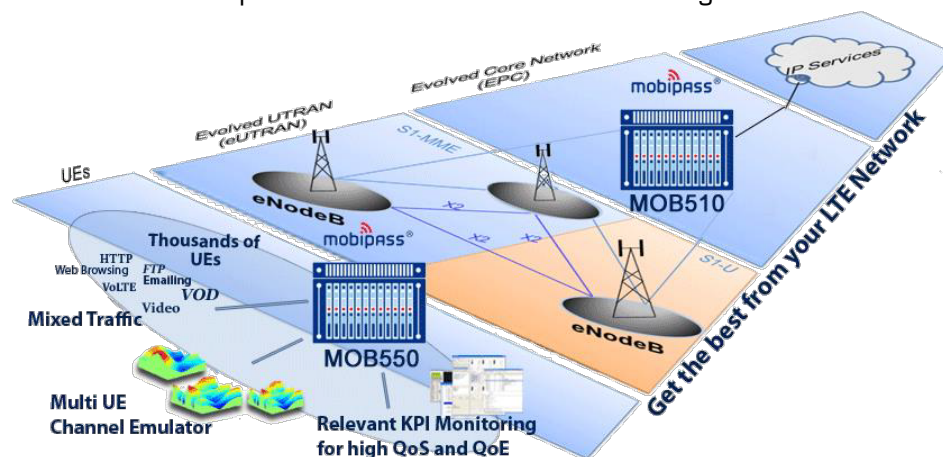

> MOBIPASS® : TEST ET SIMULATION DE RÉSEAUX MOBILES 4G/LTE

Mobipass® est une solution d'émulation de terminaux mobiles (UE) reliée à un eNodeB. Mobipass® émule des milliers de terminaux sur plusieurs secteurs en mixant différents types de trafics (UDP, FTP, HTTP, VoLTE, vidéo). Les conditions réelles sont également parfaitement reproduites pour la mobilité et la radio par son innovant émulateur de canal indépendant entre chaque UE. Sa convivialité permet de construire facilement des scénarios de test personnalisés et complexes reproduisant les comportements des utilisateurs. L'intégration d'outils de mesure de QoS et QoE associé à une richesse en KPI font de Mobipass® le meilleur candidat sur le marché pour garantir la meilleure performance et des économies lors du déploiement du réseau LTE. Le projet 4G InVitro a permis à Ercom d'intégrer à la gamme Mobipass® une librairie de scénarios prédéfinis, rendant l'offre produit unique sur le marché avec un couplage des modèles de comportement des abonnés et une topologie réseau réaliste.

GAMME MOBIPASS®

> PRODUIT ISSU DU PROJET

- 4G InVitro
- Appel à projets : FUI AAP15
- Budget : 3.4M €
- Durée du projet : 30 mois

> LES RETOMBÉES ÉCONOMIQUES

- Perspectives de près de 30M€ de chiffre d'affaires dont 60% à l'export.